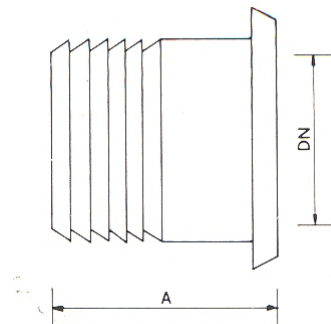

## Rohrverschraubungen

Pipe fittings

**DIN SPOJKE**  
**DIN ROHRVERSCHRAUBUNGEN**  
**DIN PIPE FITTINGS**

**MATICA**  
**NUTMUTTER**  
**ROUND NUT**

DN	A	B	C	W.Nr.:1.4301/1.4401 AISI 304 / AISI 316
15	20			●
20	20			●
25	21			●
32	21			●
40	21			●
50	22			●
65	25			●
80	30			●
100	31			●

**VLOŽEK Z NAVOJEM**  
**ANSCHWEISSGEWINDESTUTZEN**  
**EXPANDING MALE PART**

DN	A	B	C	W.Nr.:1.4301/1.4401 AISI 304 / AISI 316
15	24			●
20	24			●
25	29			●
32	32			●
40	33			●
50	35			●
65	40			●
80	44			●
100	53			●

**VLOŽEK BREZ NAVOJA**  
**ANSCHWEISSKEGELSTUTZEN**  
**EXPANDING TAPER PART**

DN	A	B	C	W.Nr.:1.4301/1.4401 AISI 304 / AISI 316
15	20			●
20	20			●
25	21			●
32	25			●
40	26			●
50	28			●
65	32			●
80	35			●
100	42			●

**VLOŽEK BREZ NAVOJA S PRIKLJ. ZA GUMI CEV**  
**SCHLAUCHKEGELSTUTZEN**  
**HOSE CONNECTION + TAPER PART EXPANDED**

DN	A	B	C	W.Nr.:1.4301/1.4401 AISI 304 / AISI 316
15	50			●
20	55			●
25	62			●
32	65			●
40	75			●
50	90			●
65	100			●
80	120			●
100	120			●