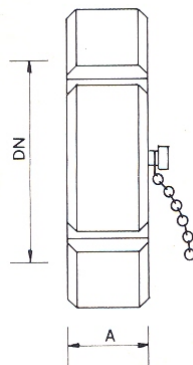

POKROV Z VERIGO
BLINDMUTTER MIT KETTE
BLIND RING WITH CHAIN

DN	A	B	C	W.Nr.:1.4301/1.4401 AISI 304 / AISI 316
15	20			●
20	20			●
25	21			●
32	21			●
40	21			●
50	22			●
65	25			●
80	30			●
100	31			●